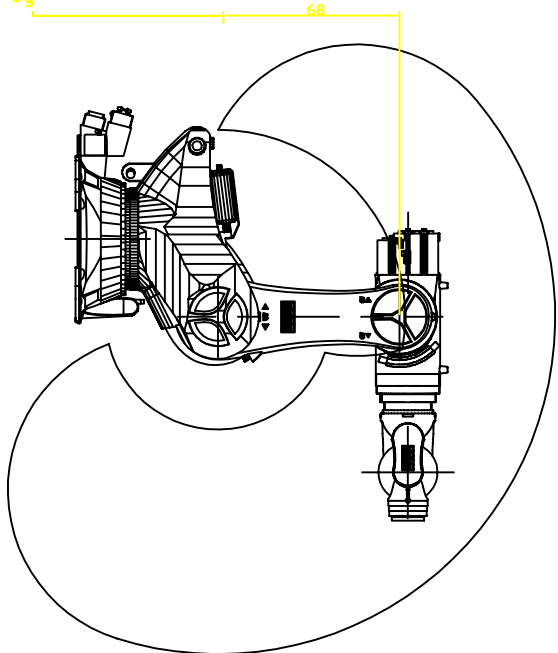

武永康
13913235524
(微信同号)